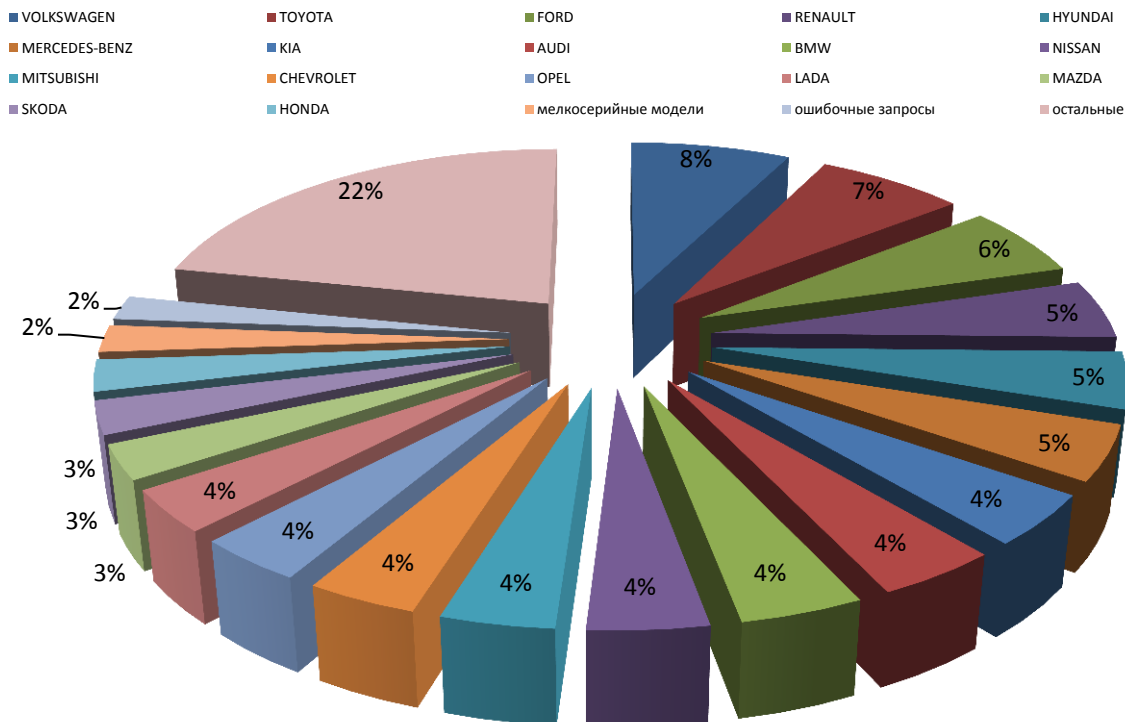

Популярные марки

Расшифровано VIN: **53 358 шт**

Из них ошибочных * : **1 078 шт**

Расшифровано через API **: **1 900 373 шт**

Популярные модели

Популярные модели	шт.
1 FORD Focus	1 223
2 VOLKSWAGEN Passat	983
3 OPEL Astra	764
4 MERCEDES-BENZ E-Klasse	668
5 SKODA Octavia	661
6 TOYOTA Camry	610
7 BMW 5er	595
8 TOYOTA Land Cruiser	555
9 BMW 3er	534
10 TOYOTA RAV4	520
11 TOYOTA Corolla	511
12 KIA Rio	465
13 MITSUBISHI Lancer	459
14 LADA Samara	458
15 MAZDA 3	456
16 KIA Sportage	446
17 TOYOTA Land Cruiser Prado	441
18 VOLKSWAGEN Transporter	433
19 VOLKSWAGEN Polo	431
20 HONDA CR-V	427
21 HYUNDAI Solaris	410
22 AUDI A4	408
23 MAZDA 6	405
24 AUDI A6	395
25 CHEVROLET Aveo	385
26 FORD Mondeo	384
27 CHEVROLET Cruze	382
28 CHEVROLET Lacetti	380
29 HYUNDAI Tucson	356
30 LEXUS RX	356
31 MERCEDES-BENZ C-Klasse	337
32 BMW X5	318
33 KIA cee'd	318
34 RENAULT Logan	318
35 RENAULT Megane	308
36 MITSUBISHI Outlander	300

* - Ошибочным считается VIN в случаях, когда не определена марка. Анализ показывает, что подавляющее большинство таких запросов действительно содержит некорректные данные (дефисы, точки, знаки подчёркивания и прочие символы, которые не могут содержаться в VIN в соответствии со стандартом ISO 3779-1983)